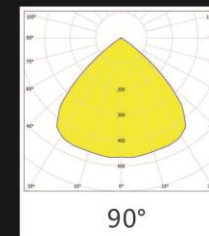

XTD38-1176-L-90

Dimension 尺寸	Material 材质	Match COB 匹配光源
L1176.0xW38.0xH8.5	PMMA	3030