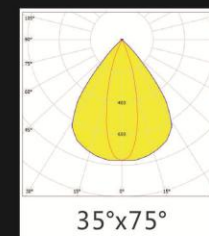

XTD30-1176-R-35x75

Dimension 尺寸	Material 材质	Match COB 匹配光源
L1176.0xW30.0xH20	PMMA	3030