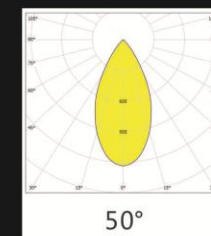

SKYLINE 天际 系列

Width / 30mm

XTD30-1176-R-50 -A

Dimension 尺寸	Material 材质	Match COB 匹配光源

L1176.0xW30.0xH20

PMMA

3030