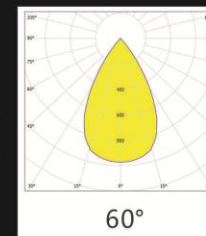

## Distribution Curve 配光

# SKYLINE 天际 系列

Width / 30mm

## XTD30-1176-L-60

Dimension 尺寸	Material 材质	Match COB 匹配光源
L1176.0xW30.0xH8.5	PMMA	3030