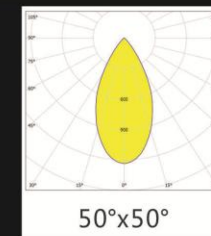

XTD30-1176-R-50x50

Dimension 尺寸	Material 材质	Match COB 匹配光源
L1176.0xW30.0xH20	PMMA	3030