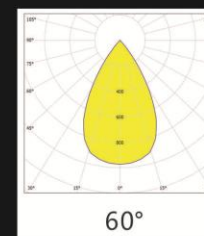

# SKYLINE 天际 系列

Width / 38mm

GR OPTICS

## XTD38-1176-L-60

Dimension 尺寸	Material 材质	Match COB 匹配光源
L1176.0xW38.0xH8.5	PMMA	3030