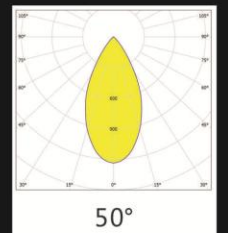

XTD30-1176-R-50-B

Dimension 尺寸	Material 材质	Match COB 匹配光源
L1176.0xW30.0xH20	PMMA	3030